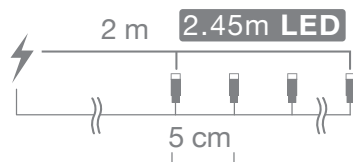

GUIRNALDA 8 FUNCIONES

50 leds / 230V / Cálida

CÓDIGO DE ARTÍCULO: 29142

EAN: 8425160291426

Adaptador 220-240V

- Guirnalda KORPASS.
- 8 posiciones/modos.
- Uso interior y exterior (IP44).
- Temporizador con memoria.
- 6 horas ON / 18 horas OFF.
- A la misma hora todos los días.
- Tipo de luz: cálida.
- Funciona a 230V 50-60 Hz .
- Incluye adaptador 3V / 1,5W.
- Longitud total: 4,45 metros.
- Longitud iluminada: 2,45 m.
- Separación entre leds: 5cm.

4.45
LONGITUD
METROS

IP44
GRADO DE
PROTECCIÓN

**TEMPORIZADOR
CON MEMORIA**
6h. ON / 18h. OFF

**8 SECUENCIAS
MODOS**

Combinación / Combination
Olas / Waves
Secuencial / Sequential
Brillo lento / Slow Glow
Persecución / Chasing
Desvanecimiento lento / Slow Fade
Centelleo / Twinkle
Encendido constante / Steady On

Longitud	4,45 metros
Color	Verde
Nº de leds	50
Alimentación	220-240V
Tipo de luz	Cálida
Grado protección	IP44