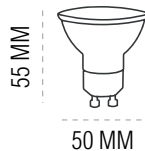

GET IT ON
Google Play

be smart

◀ **CCT** ●●●
3 TEMPERATURAS
- LUZ FRÍA 6500 K
- LUZ NEUTRA 4000 K
- LUZ CÁLIDA 2700 K

◀ **REGULABLE**
BRILLO E INTENSIDAD

CARACTERÍSTICAS

Conexión directa a 230V.
Potencia: 5,5 W.
Apertura de luz no inferior a 120°.
Temperatura de luz ajustable: fría (6500K),
neutra (4000K) y cálida (2700K).
Regulable en brillo e intensidad.
Elige tu ambiente de manera fácil.
Control inteligente con Smartphone.
Cuerpo en PC e interior de aluminio.
Casquillo GU-10.

5,5 W

GU-10

DIRECTA
230 V

120°

GU-10

PF-0,5
RA-80
IP-20

10
UNIDADES

INFORMACIÓN TÉCNICA

CÓDIGO	CÓDIGO DE BARRAS	CAJA	POTENCIA (W)	TEMPERATURA DE COLOR (K)	VOLTAJE (V)	BASE	MEDIDA	CUBIERTA	EFICIENCIA ENERGÉTICA	FLUJO LUMINOSO (LM)
29095	8425160290955	10	5,5	CCT	230	GU-10	50 mm	Mate	G	400