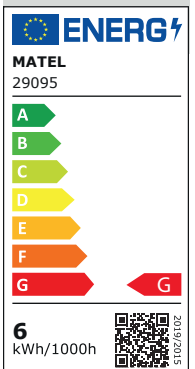

GET IT ON
Google Play

be smart

◀ **CCT** ●●●
3 TEMPERATURAS
- LUZ FRÍA 6500 K
- LUZ NEUTRA 4000 K
- LUZ CÁLIDA 2700 K

◀ **REGULABLE**
BRILLO E INTENSIDAD

CARACTERÍSTICAS

Conexión directa a 230V.
Potencia: 5,5 W.
Apertura de luz no inferior a 120°.
Temperatura de luz ajustable: fría (6500K),
neutra (4000K) y cálida (2700K).
Regulable en brillo e intensidad.
Elige tu ambiente de manera fácil.
Control inteligente con Smartphone.
Cuerpo en PC e interior de aluminio.
Casquillo GU-10.

5,5 W

GU-10

DIRECTA
230 V

120°

GU-10

PF-0,5
RA-80
IP-20

10
UNIDADES

INFORMACIÓN TÉCNICA

CÓDIGO	CÓDIGO DE BARRAS	CAJA	POTENCIA (W)	TEMPERATURA DE COLOR (K)	VOLTAJE (V)	BASE	MEDIDA	CUBIERTA	EFICIENCIA ENERGÉTICA	FLUJO LUMINOSO (LM)
29095	8425160290955	10	5,5	CCT	230	GU-10	50 mm	Mate	G	400