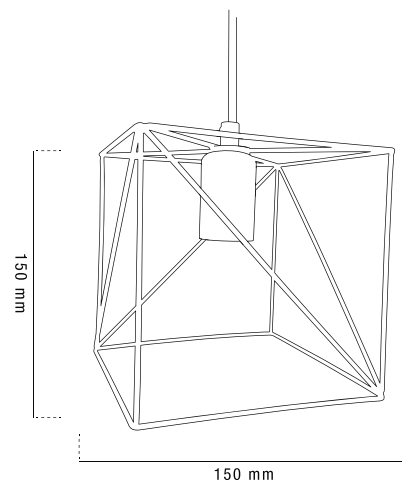

MATEL

APLIQUE VINTAGE E27 / COLGANTE

BOMBILLA
NO INCLUIDA

APILQUE
DIRECTO
230V

IP20
PARA
INTERIOR

CARACTERÍSTICAS

Aplique vintage para interior (IP20).
Portalámparas incluido E27.
Potencia máxima de bombilla: 60W.
Bombilla no incluida con el aplique.
Diseño con acabado en color negro.
Cable de conexión de 1 metro.
Montaje colgante en techos.
Fácil instalación directa a 230V.
Garantía de 2 años.

INFORMACIÓN TÉCNICA

CÓDIGO	CÓDIGO DE BARRAS	CAJA	POTENCIA MÁXIMA	VOLTAJE (V)	COLOR	MEDIDA (MM)	MODELO	CASQUILLO
29049	8425160290498	1	60W	230	Negro	150x150	Colgante	E27