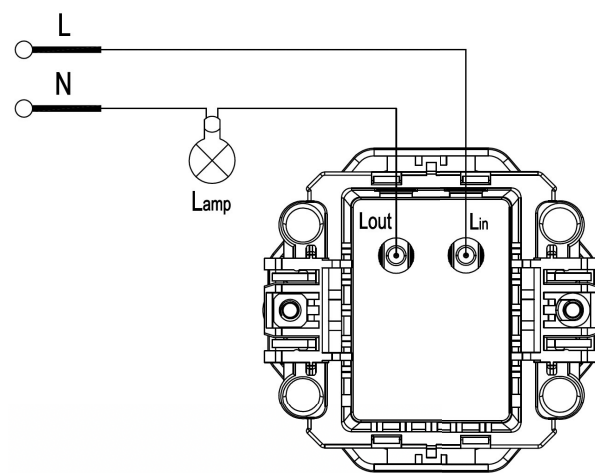

# REGULADOR DE LUZ

Empotrar / Titanio

CÓDIGO DE ARTÍCULO: 29007

EAN: 8425160290078

## Esquema

## Características

- Elemento individual sin marco incorporado.
- Combinable con marcos de la serie empotrar onlex.
- Alimentación hasta 250V.
- Embornamiento mediante tornillos.
- Para regular potencias de 40-250W.
- Disponible en color blanco, titanio y grafito.
- Regula intensidades de luz de 0 a 100%.
- Ajuste desde luz tenue hasta luz de gran intensidad.
- Crea diferentes ambientes de manera sencilla.
- Fácil manejo mediante selector giratorio.
- Adecuado únicamente para dispositivos regulables.
- Regulador empotrable en cajetín estándar.