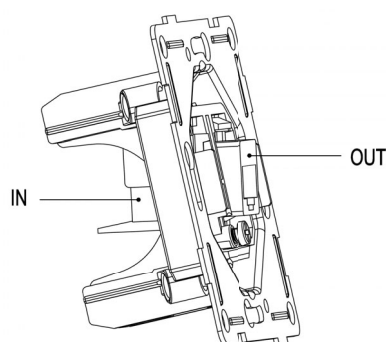

BASE TELÉFONO EMPOTRAR

RJ-45 / Grafito

CÓDIGO DE ARTÍCULO: 28999

EAN: 8425160289997

Esquema

Características

- Base teléfono empotrar onlex.
- Conector RJ-45 de 4 contactos.
- Embornamiento mediante tornillos.
- Fabricada en termoplástico rígido.
- Modelo empotrado con tornillos.
- Cumple con Normativa Europea CE.
- Presentación individual con colgador.
- Disponible marcos de la misma serie.