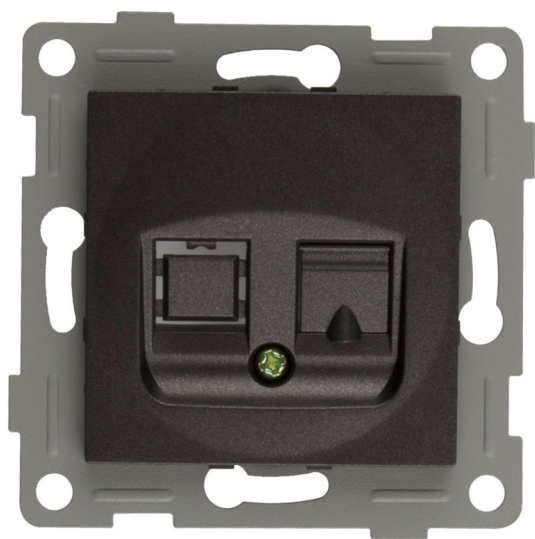

BASE TELÉFONO EMPOTRAR

RJ-45 / Grafito

CÓDIGO DE ARTÍCULO: 28999

EAN: 8425160289997

Esquema

Características

- Base teléfono empotrar onlex.
- Conector RJ-45 de 4 contactos.
- Embornamiento mediante tornillos.
- Fabricada en termoplástico rígido.
- Modelo empotrado con tornillos.
- Cumple con Normativa Europea CE.
- Presentación individual con colgador.
- Disponible marcos de la misma serie.