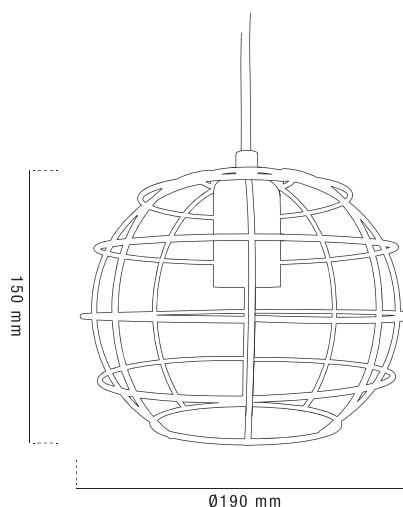

MATEL

APLIQUE VINTAGE E27 / COLGANTE

BOMBILLA
NO INCLUIDA

APLIQUE
DIRECTO
230V

IP20
PARA
INTERIOR

CARACTERÍSTICAS

Aplique vintage para interior (IP20).
Portalámparas incluido E27.
Potencia máxima de bombilla: 60W.
Bombilla no incluida con el aplique.
Diseño con acabado en color negro.
Cable de conexión de 1 metro.
Montaje colgante en techos.
Fácil instalación directa a 230V.
Garantía de 2 años.

INFORMACIÓN TÉCNICA

CÓDIGO	CÓDIGO DE BARRAS	CAJA	POTENCIA MÁXIMA	VOLTAJE (V)	COLOR	MEDIDA (MM)	MODELO	CODILLO
28888	8425160288884	1	60W	230	Negro	190x150	Colgante	E27