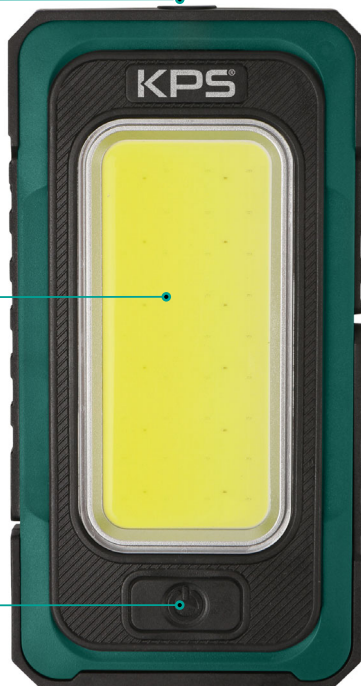

# LINTERNA LED COB

## Power bank / 10W / Solar

CÓDIGO DE ARTÍCULO: 28852  
EAN: 8425160288525

**10**  
POTENCIA  
WATTS

**800**  
FLUJO  
LUMENS

**80**  
ALCANCE  
METROS

**12**  
AUTONOMÍA  
HORAS

  
RECARGABLE  
4000 mAh

**IP20**

**6**  
POSICIONES  
INTERRUPTOR

**IMÁN +  
COLGADOR**  
RESISTENTE  
Y LIGERA

**POWER  
BANK**  
4000mAh

LED frontal  
3W / 180LM

LED COB  
10W / 800LM

ON/OFF

Panel solar

Indicador carga

Gancho + imán

LED de larga duración (100.000 horas).  
Batería de Litio de 4000 mAh.  
Carga mediante cable Type-C (incluido).  
Recargable también con panel solar.  
Función Power Bank USB.  
Pulsación breve (4 modos):  
Luz frontal, luz COB 25%,  
luz COB 50% y luz COB 100%.  
Pulsación larga (2 modos):  
Luz roja 100% y rojo intermitente.  
Diseño compacto: 140 x 72 mm.  
Presentación en expositor de 6 uds.