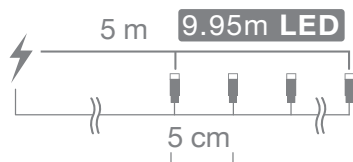

GUIRNALDA 8 FUNCIONES

200 leds / 230V / RGB

CÓDIGO DE ARTÍCULO: 28748

EAN: 8425160287481

Adaptador 220-240V

14.95
LONGITUD
METROS

IP44
GRADO DE
PROTECCIÓN

**TEMPORIZADOR
CON MEMORIA**
6h. ON / 18h. OFF

- Guirnalda KORPASS.
- 8 posiciones/modos.
- Uso interior y exterior (IP44).
- Temporizador con memoria.
- 6 horas ON / 18 horas OFF.
- A la misma hora todos los días.
- Tipo de luz: RGB (multicolor).
- Funciona a 230V 50-60 Hz .
- Incluye adaptador 31V / 3,6W.
- Longitud total: 14,95 metros.
- Longitud iluminada: 9,95 m.
- Separación entre leds: 5cm.

Longitud	14,95 metros
Color	Verde
Nº de leds	200
Alimentación	220-240V
Tipo de luz	Multicolor
Grado protección	IP44