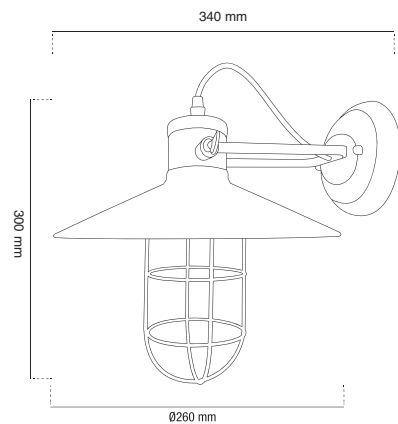

MATEL

APLIQUE VINTAGE E27 / PARED

**BOMBILLA
NO INCLUIDA**

**APLIQUE
DIRECTO
230V**

**IP20
PARA
INTERIOR**

CARACTERÍSTICAS

Aplique vintage para interior (IP20).
Portalámparas incluido E27.
Potencia máxima de bombilla: 60W.
Bombilla no incluida con el aplique.
Diseño con acabado en color negro.
Montaje en pared con tornillos.
Fácil instalación directa a 230V.
Garantía de 2 años.

INFORMACIÓN TÉCNICA

CÓDIGO	CÓDIGO DE BARRAS	CAJA	POTENCIA MÁXIMA	VOLTAJE (V)	COLOR	MEDIDA (MM)	MODELO	CASQUILLO
28537	8425160285371	1	60W	230	Negro	260x300	Pared	E27