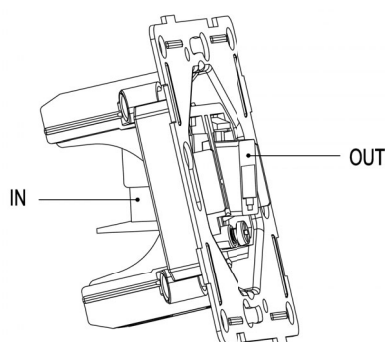

BASE TELÉFONO EMPOTRAR

RJ-45 / Blanca

CÓDIGO DE ARTÍCULO: 28392

EAN: 8425160283926

Esquema

Características

- Base teléfono empotrar onlex.
- Conector RJ-45 de 4 contactos.
- Embornamiento mediante tornillos.
- Fabricada en termoplástico rígido.
- Modelo empotrado con tornillos.
- Cumple con Normativa Europea CE.
- Presentación individual con colgador.
- Disponible marcos de la misma serie.