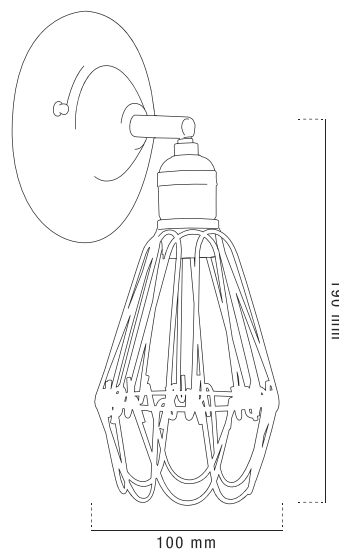

## APLIQUE VINTAGE E27 / PARED

**BOMBILLA  
NO INCLUIDA**

**APLIQUE  
DIRECTO  
230V**

**IP20  
PARA  
INTERIOR**

### CARACTERÍSTICAS

Aplique vintage para interior (IP20).  
Portalámparas incluido E27.  
Potencia máxima de bombilla: 60W.  
Bombilla no incluida con el aplique.  
Diseño con acabado en color negro.  
Montaje en pared con tornillos.  
Fácil instalación directa a 230V.  
Garantía de 2 años.

### INFORMACIÓN TÉCNICA

CÓDIGO	CÓDIGO DE BARRAS	CAJA	POTENCIA MÁXIMA	VOLTAJE (V)	COLOR	MEDIDA (MM)	MODELO	CASQUILLO
28328	8425160283285	1	60W	230	Negro	100x190	Pared	E27