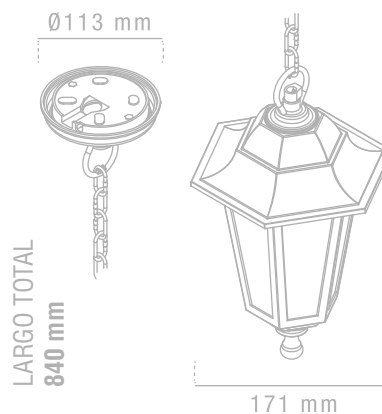

MATEL

APLIQUE EXTERIOR E27 / NEGRO

APILQUE
DIRECTO
230 V

IP44
APTO
EXTERIOR

CARACTERÍSTICAS

Aplique farol para exterior (IP44).
Portalámparas incluido E27.
Potencia máxima de bombilla: 60W.
Bombilla no incluida con el aplique.
Fabricado en PP de color negro.
Diseño con seis caras de cristal.
Resistencia a UV y anti-corrosión.
Montaje colgante con cadena.
Fácil instalación directa a 230V.
Garantía de 2 años.

INFORMACIÓN TÉCNICA

CÓDIGO	CÓDIGO DE BARRAS	CAJA	POTENCIA MÁXIMA	VOLTAJE (V)	COLOR	MEDIDA (MM)	MODELO	CASQUILLO
28272	8425160282721	1	60W	110-230	Negro	171x840	Colgante	E27