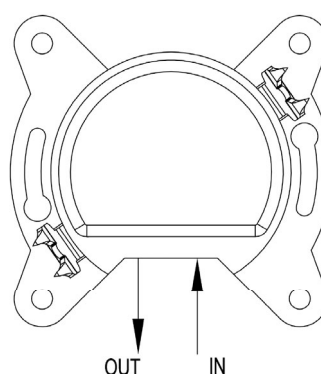

TOMA R-TV / SAT

Intermedia / Grafito

CÓDIGO DE ARTÍCULO: 28116

EAN: 8425160281168

Esquema

Características

- Toma antena intermedia empotrar.
- Doble conector R(FM)-TV / SAT.
- Embornamiento mediante tornillos.
- Fabricada en termoplástico rígido.
- Modelo empotrado con tornillos.
- Cumple con Normativa Europea CE.
- Presentación individual con colgador.
- Disponible marcos de la misma serie.