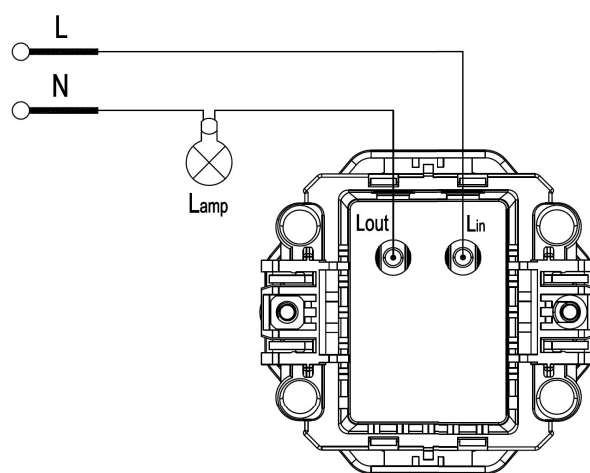

# REGULADOR DE LUZ

Empotrar / Grafito

CÓDIGO DE ARTÍCULO: 28114

EAN: 8425160281144

## Esquema

## Características

- Elemento individual sin marco incorporado.
- Combinable con marcos de la serie empotrar onlex.
- Alimentación hasta 250V.
- Embornamiento mediante tornillos.
- Para regular potencias de 40-250W.
- Disponible en color blanco, titanio y grafito.
- Regula intensidades de luz de 0 a 100%.
- Ajuste desde luz tenue hasta luz de gran intensidad.
- Crea diferentes ambientes de manera sencilla.
- Fácil manejo mediante selector giratorio.
- Adecuado únicamente para dispositivos regulables.
- Regulador empotrable en cajetín estándar.