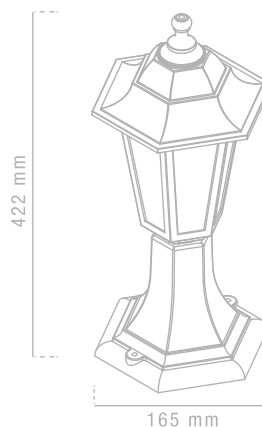

## APLIQUE EXTERIOR E27 / NEGRO

APLIQUE  
DIRECTO  
230 V

IP44  
APTO  
EXTERIOR

### CARACTERÍSTICAS

Aplique farol para exterior (IP44).  
Portalámparas incluido E27.  
Potencia máxima de bombilla: 60W.  
Bombilla no incluida con el aplique.  
Fabricado en PP de color negro.  
Diseño con seis caras de cristal.  
Resistencia a UV y anti-corrosión.  
Montaje sobremuro con tornillos.  
Fácil instalación directa a 230V.  
Garantía de 2 años.

### INFORMACIÓN TÉCNICA

CÓDIGO	CÓDIGO DE BARRAS	CAJA	POTENCIA MÁXIMA	VOLTAJE (V)	COLOR	MEDIDA (MM)	MODELO	CASQUILLO
27810	8425160278106	1	60W	230	Negro	165x422	Sobremuro	E27