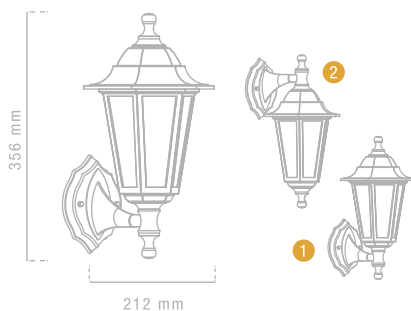

MATEL

APLIQUE EXTERIOR E27 / NEGRO

APLIQUE
DIRECTO
230V

IP44
APTO
EXTERIOR

1
UNIDAD

CARACTERÍSTICAS

Aplique farol para exterior (IP44).
Portalámparas incluido E27.
Potencia máxima de bombilla: 60W.
Bombilla no incluida con el aplique.
Fabricado en PP de color negro.
Diseño con seis caras de cristal.
Resistencia a UV y anti-corrosión.
Montaje reversible (ver dibujo).
Fácil instalación directa a 230V.
Garantía de 2 años.

Reversible

INFORMACIÓN TÉCNICA

CÓDIGO	CÓDIGO DE BARRAS	CAJA	POTENCIA MÁXIMA	VOLTAJE (V)	COLOR	MEDIDA (MM)	MODELO	CASQUILLO
27721	8425160277215	1	60W	230	Negro	212x356	Reversible	E27