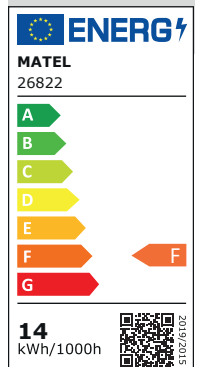

### INFORMACIÓN TÉCNICA

CÓDIGO	CÓDIGO DE BARRAS	CAJA	POTENCIA (W)	TEMPERATURA DE COLOR (K)	VOLTAJE (V)	BASE	MEDIDA	CUBIERTA	EFICIENCIA ENERGÉTICA	FLUJO LUMINOSO (LM)
26822	8425160268220	10	14	RGB+CCT	230	E-27	G120	Mate	F	1400