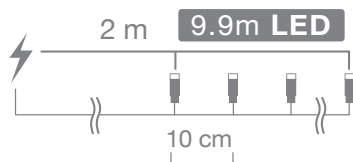

GUIRNALDA 8 FUNCIONES

100 leds / 230V / RGB

CÓDIGO DE ARTÍCULO: 26513

EAN: 8425160265137

Adaptador 220-240V

11.9
LONGITUD
METROS

IP44
GRADO DE
PROTECCIÓN

**TEMPORIZADOR
CON MEMORIA**
6h. ON / 18h. OFF

- Guirnalda KORPASS.
- 8 posiciones/modos.
- Uso interior y exterior (IP44).
- Temporizador con memoria.
- 6 horas ON / 18 horas OFF.
- A la misma hora todos los días.
- Tipo de luz: RGB (multicolor).
- Funciona a 230V 50-60 Hz .
- Incluye adaptador 4,5V / 2,4W.
- Longitud total: 11,9 metros.
- Longitud iluminada: 9,9 m.
- Separación entre leds: 10 cm.

Longitud	11,9 metros
Color	Verde
Nº de leds	100
Alimentación	220-240V
Tipo de luz	Multicolor
Grado protección	IP44