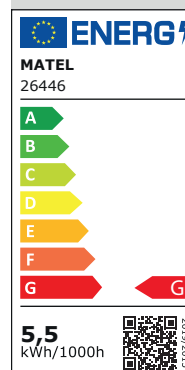

WORKS WITH
amazon alexa

GET IT ON
Google Play

55 MM

50 MM

GU-10

DIRECTA
230 V

120°

GU-10

PF-0,5
RA-80
IP-20

be smart

CCT
3 TEMPERATURAS
- LUZ FRÍA 6500 K
- LUZ NEUTRA 4000 K
- LUZ CÁLIDA 2700 K

REGULABLE
BRILLO E INTENSIDAD

CARACTERÍSTICAS

Conexión directa a 230V.

Consumo: 5,5 W.

Apertura de luz no inferior a 120°.

Temperatura de luz ajustable: fría (6500K),
neutra (4000K) y cálida (2700K).

RGB: 16 millones de colores.

Regulable en brillo e intensidad.

Control inteligente con Smartphone.

Cuerpo en PC e interior de aluminio.

INFORMACIÓN TÉCNICA

CÓDIGO	CÓDIGO DE BARRAS	CAJA	POTENCIA (W)	TEMPERATURA DE COLOR (K)	VOLTAJE (V)	BASE	ÁNGULO	CUBIERTA	EFICIENCIA ENERGÉTICA	FLUJO LUMINOSO (LM)
26446	8425160264468	10	5,5	RGB+CCT	230	GU-10	120°	Mate	G	400