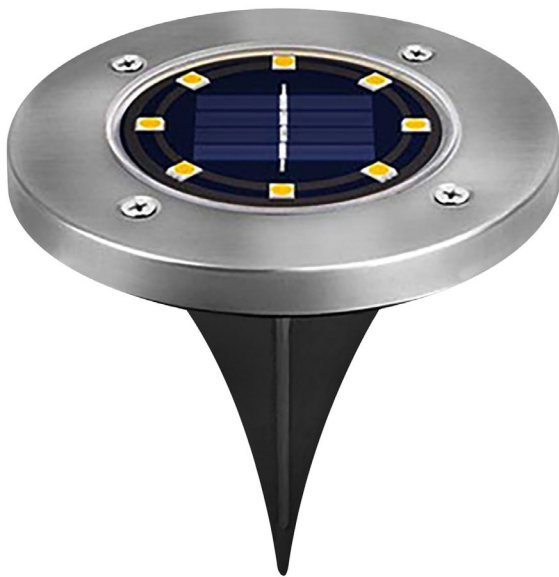

PIQUETA LED SOLAR INOX

Sensor crepuscular / Luz fría

CÓDIGO DE ARTÍCULO: 26445

EAN: 8425160264451

x3
PACK

- Piqueta recargable con luz solar.
- Batería de litio de 600 mAh / 1,2 V.
- Fabricadas en acero inox y PC.
- Sensor crepuscular incorporado.
- Pack con 3 unidades.
- 8 horas de luz con carga completa.
- Tiempo de carga completa: 6 horas.
- Protección IP65 para uso en exterior.
- Presentación en caja de color.

1W
WATTS
POTENCIA

50
LM
LUMENS

8H
HORAS
TRABAJO

6H
HORAS
CARGA

IP65
RESISTENTE
A LA LLUVIA

CARACTERÍSTICAS

Potencia	1W
Flujo luminoso	50 lm
Grado de protección	IP65
Batería	600 mAh
Tipo de luz	Fría (6500K)
Medida	ø 117 mm