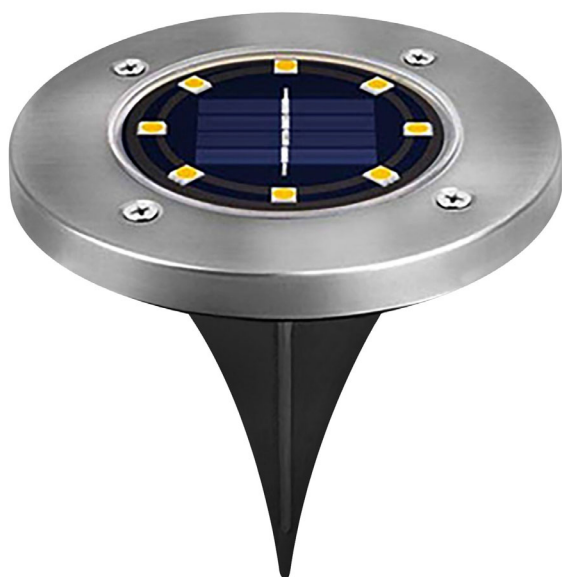

PIQUETA LED SOLAR INOX

Sensor crepuscular / Luz cálida

CÓDIGO DE ARTÍCULO: 26291

EAN: 8425160262914

x3
PACK

- Piqueta recargable con luz solar.
- Batería de litio de 600 mAh / 1,2 V.
- Fabricadas en acero inox y PC.
- Sensor crepuscular incorporado.
- Pack con 3 unidades.
- 8 horas de luz con carga completa.
- Tiempo de carga completa: 6 horas.
- Protección IP65 para uso en exterior.
- Presentación en caja de color.

1 W
WATTS
POTENCIA

50
LM
LUMENS

8 H
HORAS
TRABAJO

6 H
HORAS
CARGA

IP65
RESISTENTE
A LA LLUVIA

CARACTERÍSTICAS

Potencia	1W
Flujo luminoso	50 lm
Grado de protección	IP65
Batería	600 mAh
Tipo de luz	Cálida (2700K)
Medida	ø 117 mm