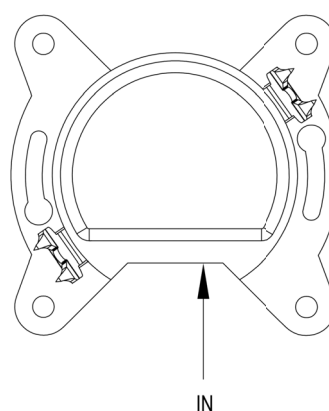

TOMA R-TV / SAT

Final / Titanio

CÓDIGO DE ARTÍCULO: 26223

EAN: 8425160262235

Esquema

Características

- Toma antena final empotrar ONLEX.
- Doble conector R(FM)-TV / SAT.
- Embornamiento mediante tornillos.
- Fabricada en termoplástico rígido.
- Modelo empotrado con tornillos.
- Cumple con Normativa Europea CE.
- Presentación individual con colgador.
- Disponible marcos de la misma serie.