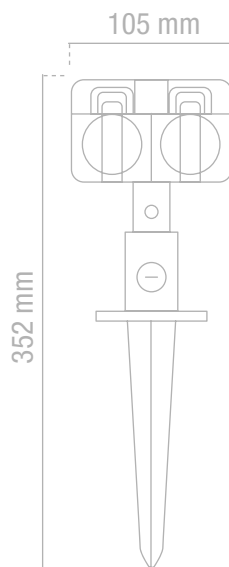

MATEL

BASE SCHUCKO DOBLE PARA JARDÍN

**BASE DOBLE
DIRECTA
230V**

CARACTERÍSTICAS

Base schucko doble especial para jardín.
Potencia máxima de conexión: 80W.
Protección IP44 (apto para exterior).
Con estaca para clavarlo fácilmente.
Fabricado en PVC de color negro.
Fácil instalación directa a 230V.
Cumple con Normativa Europea CE.
Garantía de 2 años.

IP44

**ESPECIAL
JARDÍN**

**1
UNIDAD**

INFORMACIÓN TÉCNICA

CÓDIGO	CÓDIGO DE BARRAS	CAJA	POTENCIA MÁXIMA	MODELO	VOLTAJE (V)	PROTECCIÓN	COLOR	CASQUILLO	MEDIDA (MM)
25925	8425160259259	1	80W	Doble	230	IP44	Negro	E27	105x352