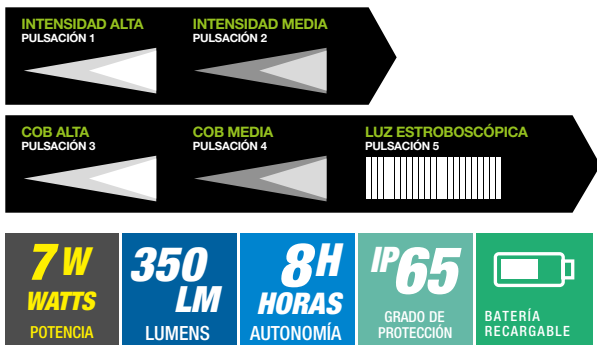

LINTERNA LED

Llavero / Seguridad

7
WATTS

LED
COB

USB
TYPE-C

CÓDIGO DE ARTÍCULO: 25879

EAN: 8425160258795

BATERÍA DE LITIO
RECARGABLE

300mAh
BATERÍA

Linterna LED de 7W (5W+2W)
Batería de Litio de 300 mAh.
Carga con cable USB TYPE-C.
Tiempo de carga: 2 horas.
Pulsación breve (5 modos):
Led 100%, Led 50%, Led COB 100%,
Led COB 50% y luz estroboscópica.
Múltiples usos y funciones.
Medida: 98x40 mm / Peso: 86 g.