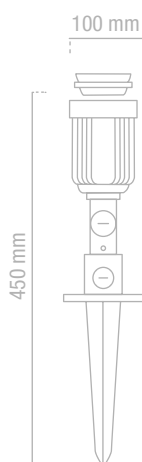

MATEL

PROYECTOR ESTACA SIMPLE PARA JARDÍN

**PROYECTOR
DIRECTO
230V**

CARACTERÍSTICAS

Proyector estaca especial para jardín.
Potencia máxima de la bombilla: 80W.
Portalámparas incluido E27.
Para bombillas PAR38.
Bombilla no incluida con el proyector.
Protección IP-44 (apto para exterior).
Con estaca para clavarlo fácilmente.
Diseño orientable para mayor comodidad.
Fabricado en PVC de color negro.
Fácil instalación directa a 230V.
Garantía de 2 años.

IP44

**ESPECIAL
JARDÍN**

**1
UNIDAD**

INFORMACIÓN TÉCNICA

CÓDIGO	CÓDIGO DE BARRAS	CAJA	POTENCIA MÁXIMA	MODELO	VOLTAJE (V)	PROTECCIÓN	COLOR	CASQUILLO	MEDIDA (MM)
25746	8425160257460	1	80W	Simple	230	IP44	Negro	E27	100x450