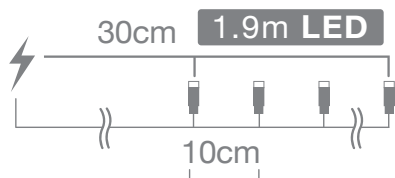

KORPASS
LIGHTINGMOTION

GUIRNALDA FIJA

20 leds / 2xAA / RGB

2.2
LONGITUD
METROS

- Guirnalda KORPASS.
- Luz fija, 1 posición.
- Uso exclusivo interior (IP20).
- Tipo de luz: RGB (multicolor).
- Funciona con pilas 2xAA.
- Pilas no incluidas.
- Cable transparente.
- Longitud total: 2,2 metros.
- Longitud iluminada: 1,9 m.
- Separación entre leds: 10cm.

IP20
GRADO DE PROTECCIÓN

AA
LR6 X2
PILAS

Longitud	2,2 metros
Color	Transparente
Nº de leds	20
Alimentación	2 pilas AA
Tipo de luz	Multicolor
Grado protección	IP20