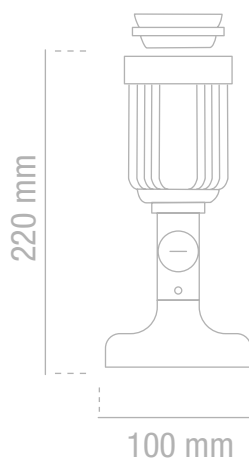

## PROYECTOR BASE SIMPLE PARA JARDÍN

**PROYECTOR  
DIRECTO  
230V**

### CARACTERÍSTICAS

Proyector con base especial para jardín.  
Potencia máxima de la bombilla: 80W.  
Portalámparas incluido E27.  
Para bombillas PAR38.  
Bombilla no incluida con el proyector.  
Protección IP44 (apto para exterior).  
Con base para fijarlo en superficies.  
Diseño orientable para mayor comodidad.  
Fabricado en PVC de color negro.  
Fácil instalación directa a 230V.  
Garantía de 2 años.

### INFORMACIÓN TÉCNICA

CÓDIGO	CÓDIGO DE BARRAS	CAJA	POTENCIA MÁXIMA	MODELO	VOLTAJE (V)	PROTECCIÓN	COLOR	CASQUILLO	MEDIDA (MM)
25693	8425160256937	1	80W	Simple	230	IP44	Negro	E27	100x220