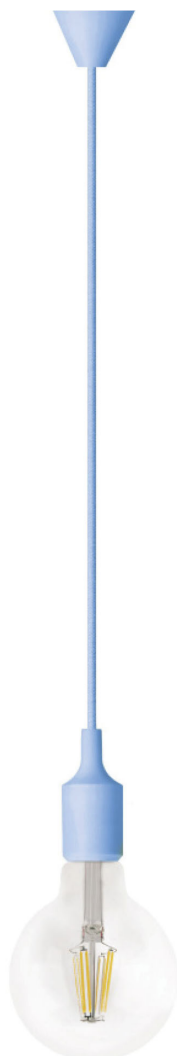

MATEL

KIT COLGANTE E27 SILICONA AZUL

**BOMBILLA
NO INCLUIDA**

**KIT COLGANTE
DIRECTO
230V**

**IP20
PARA
INTERIOR**

**1
UNIDAD**

CARACTERÍSTICAS

Kit colgante para bombilla E-27.
Cable trenzado negro de 1 metro.
Portalámparas de silicona azul.
Embellecedor superior de adorno.
Para bombillas con rosca E-27.
Elegante diseño para uso en interior.
Fácil instalación directa a 230V.
Incluye tornillo y taco.

INFORMACIÓN TÉCNICA

CÓDIGO	CÓDIGO DE BARRAS	CAJA	POTENCIA MÁXIMA	VOLTAJE (V)	COLOR	MEDIDA	MODELO	CASQUILLO
25658	8425160256586	1	60W	230	Azul	1 metro	Colgante	E27