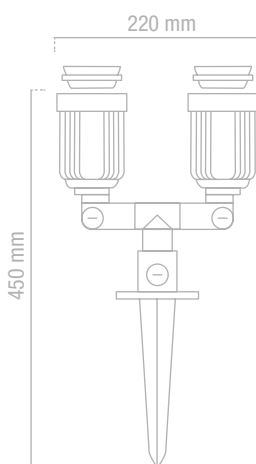

MATEL

PROYECTOR ESTACA DOBLE PARA JARDÍN

**PROYECTOR
DIRECTO
230V**

IP44

**ESPECIAL
JARDÍN**

**1
UNIDAD**

CARACTERÍSTICAS

Proyector estaca especial para jardín.
Potencia máxima de las bombillas: 80W.
Portalámparas incluidos 2 x E27.
Para bombillas PAR38.
Bombillas no incluidas con el proyector.
Protección IP-44 (apto para exterior).
Con estaca para clavarlo fácilmente.
Diseño orientable para mayor comodidad.
Fabricado en PVC de color negro.
Fácil instalación directa a 230V.
Garantía de 2 años.

INFORMACIÓN TÉCNICA

CÓDIGO	CÓDIGO DE BARRAS	CAJA	POTENCIA MÁXIMA	MODELO	VOLTAJE (V)	PROTECCIÓN	COLOR	CASQUILLO	MEDIDA (MM)
25410	8425160254100	1	80W	Doble	230	IP44	Negro	2xE27	220x450