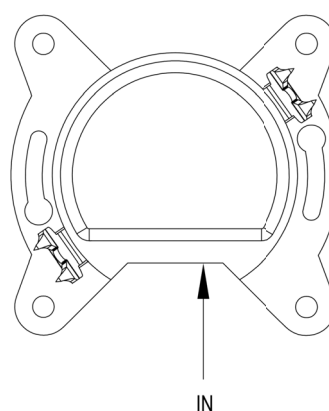

# TOMA R-TV / SAT

Final / Grafito

CÓDIGO DE ARTÍCULO: 25124

EAN: 8425160251246

## Esquema

## Características

- Toma antena final empotrar ONLEX.
- Doble conector R(FM)-TV / SAT.
- Embornamiento mediante tornillos.
- Fabricada en termoplástico rígido.
- Modelo empotrado con tornillos.
- Cumple con Normativa Europea CE.
- Presentación individual con colgador.
- Disponible marcos de la misma serie.