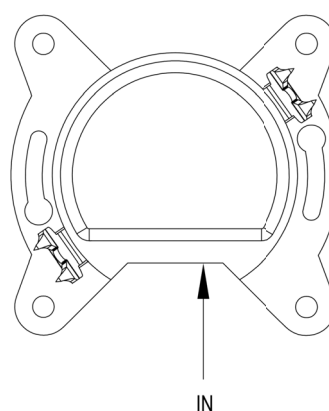

# TOMA R-TV / SAT

Final / Blanca

CÓDIGO DE ARTÍCULO: 24997

EAN: 8425160249977

## Esquema

## Características

- Toma antena final empotrar ONLEX.
- Doble conector R(FM)-TV / SAT.
- Embornamiento mediante tornillos.
- Fabricada en termoplástico rígido.
- Modelo empotrado con tornillos.
- Cumple con Normativa Europea CE.
- Presentación individual con colgador.
- Disponible marcos de la misma serie.