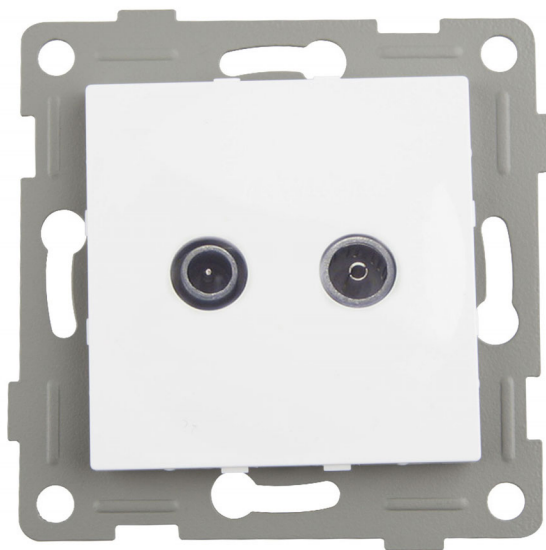

# TOMA R-TV / SAT

Final / Blanca

CÓDIGO DE ARTÍCULO: 24997

EAN: 8425160249977

## Esquema

## Características

- Toma antena final empotrar ONLEX.
- Doble conector R(FM)-TV / SAT.
- Embornamiento mediante tornillos.
- Fabricada en termoplástico rígido.
- Modelo empotrado con tornillos.
- Cumple con Normativa Europea CE.
- Presentación individual con colgador.
- Disponible marcos de la misma serie.