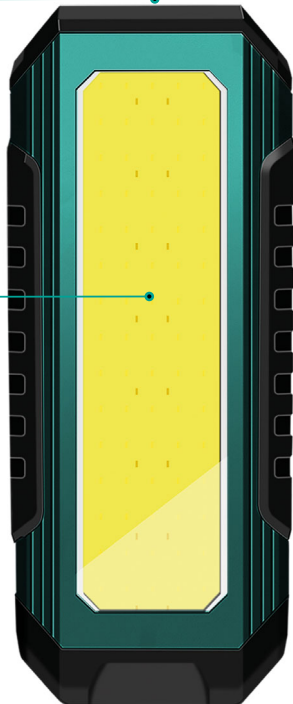

LINTERNA LED COB

Power bank / 10W

CÓDIGO DE ARTÍCULO: 24708
EAN: 8425160247089

RECARGABLE
4000 mAh

10
POTENCIA
WATTS

1000
FLUJO
LUMENS

100
ALCANCE
METROS

3-8
AUTONOMÍA
HORAS

IPX6

7
POSICIONES
INTERRUPTOR

**IMÁN +
COLGADOR**
RESISTENTE
Y LIGERA

**POWER
BANK**
4000mAh

LED frontal

3W / 230LM

LED COB

10W / 1000LM

Base 180°

LED de larga duración (100.000 horas).
Batería de Litio de 4000 mAh.
Carga mediante cable Type-C (incluido).
Tiempo de carga: 4 horas.
Función Power Bank USB.
Pulsación breve (5 modos):
Luz frontal 50%, luz frontal 100%, luz estroboscópica, COB 50% y COB 100%.
Pulsación larga (2 modos):
Luz roja 100% y rojo intermitente.
Diseño compacto: 164 x 65 mm.
Presentación en expositor de 6 uds.