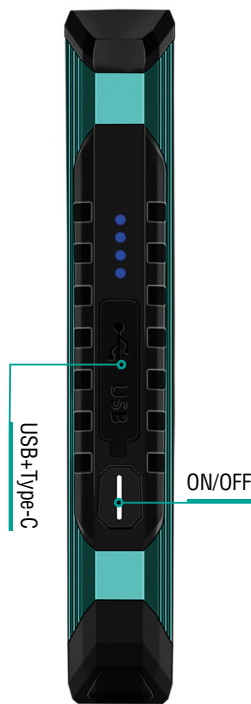

LINTERNA LED COB

Power bank / 10W

CÓDIGO DE ARTÍCULO: 24708
EAN: 8425160247089

RECARGABLE
4000 mAh

10
POTENCIA
WATTS

1000
FLUJO
LUMENS

100
ALCANCE
METROS

3-8
AUTONOMÍA
HORAS

IPX6

7
POSICIONES
INTERRUPTOR

**IMÁN +
COLGADOR**
RESISTENTE
Y LIGERA

**POWER
BANK**
4000mAh

LED frontal

3W / 230LM

LED COB

10W / 1000LM

Base 180°

LED de larga duración (100.000 horas).
Batería de Litio de 4000 mAh.
Carga mediante cable Type-C (incluido).
Tiempo de carga: 4 horas.
Función Power Bank USB.
Pulsación breve (5 modos):
Luz frontal 50%, luz frontal 100%, luz estroboscópica, COB 50% y COB 100%.
Pulsación larga (2 modos):
Luz roja 100% y rojo intermitente.
Diseño compacto: 164 x 65 mm.
Presentación en expositor de 6 uds.