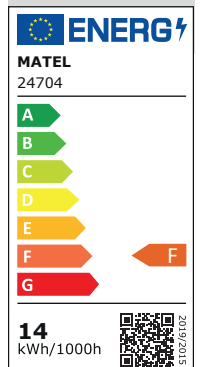

be smart

◀ CCT ●●●

3 TEMPERATURAS

- LUZ FRÍA 6500 K
- LUZ NEUTRA 4000 K
- LUZ CÁLIDA 2700 K

◀ REGULABLE

BRILLO E INTENSIDAD

### CARACTERÍSTICAS

Conexión directa a 230V.

Consumo: 14 W.

Apertura de luz no inferior a 270°.

Temperatura de luz ajustable: fría (6500K),  
neutra (4000K) y cálida (2700K).

RGB: 16 millones de colores.

Regulable en brillo e intensidad.

Control inteligente con Smartphone.

Cuerpo en PC e interior de aluminio.

14 W

129 MM

65 MM

### INFORMACIÓN TÉCNICA

CÓDIGO	CÓDIGO DE BARRAS	CAJA	POTENCIA (W)	TEMPERATURA DE COLOR (K)	VOLTAJE (V)	BASE	MEDIDA	CUBIERTA	EFICIENCIA ENERGÉTICA	FLUJO LUMINOSO (LM)
24704	8425160247041	10	14	RGB+CCT	230	E-27	A65	Mate	F	1400