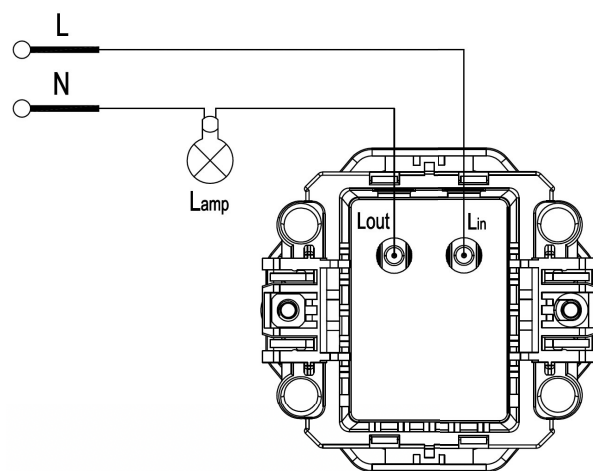

# REGULADOR DE LUZ LED

Empotrar / Grafito

CÓDIGO DE ARTÍCULO: 24505

EAN: 8425160245054

## Esquema

## Características

- Elemento individual sin marco incorporado.
- Combinable con marcos de la serie empotrar onlex.
- Alimentación hasta 250V.
- Embornamiento mediante tornillos.
- Para regular potencias de hasta 500W.
- Disponible en color blanco, titanio y grafito.
- Regula intensidades de luz LED de 0 a 100%.
- Ajuste desde luz tenue hasta luz de gran intensidad.
- Crea diferentes ambientes de manera sencilla.
- Fácil manejo mediante selector giratorio.
- Adecuado únicamente para dispositivos regulables.
- Elemento empotrable en cajetín estándar.