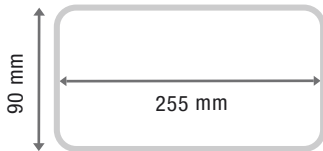

MATEL

APLIQUE LED LUZ EMERGENCIA

ENCENDIDO ELECTRÓNICO INSTANTÁNEO
ALTO RENDIMIENTO

IP20

EMERGENCIA
DIRECTO
220-240 V

CARACTERÍSTICAS

Conexión superficie a 220-240V
Consumo en 2,5W
Batería Ni-Cd de 600 mAh
Tiempo de carga: 24 horas
Autonomía de 2 horas
Tipo de luz: fría (6400K)
Cuerpo en PC
Cubierta matizada
Ahorran hasta un 90% de energía
Vida útil promedio hasta 30000 horas
Garantía de 2 años

SUPERFICIE

PF > 0,5
CRI > 80
IP-20

INFORMACIÓN TÉCNICA

Código	Código de barras	Embalaje	Potencia (W)	Temperatura de color (K)	Voltaje (V)	Color	Medidas (mm)	Tipo	Vida promedio (Hrs)	Flujo luminoso (lm)
24280	8425160242800	1	2,5	6400	220-240	Blanco	90x255	Emergencia	30000	150