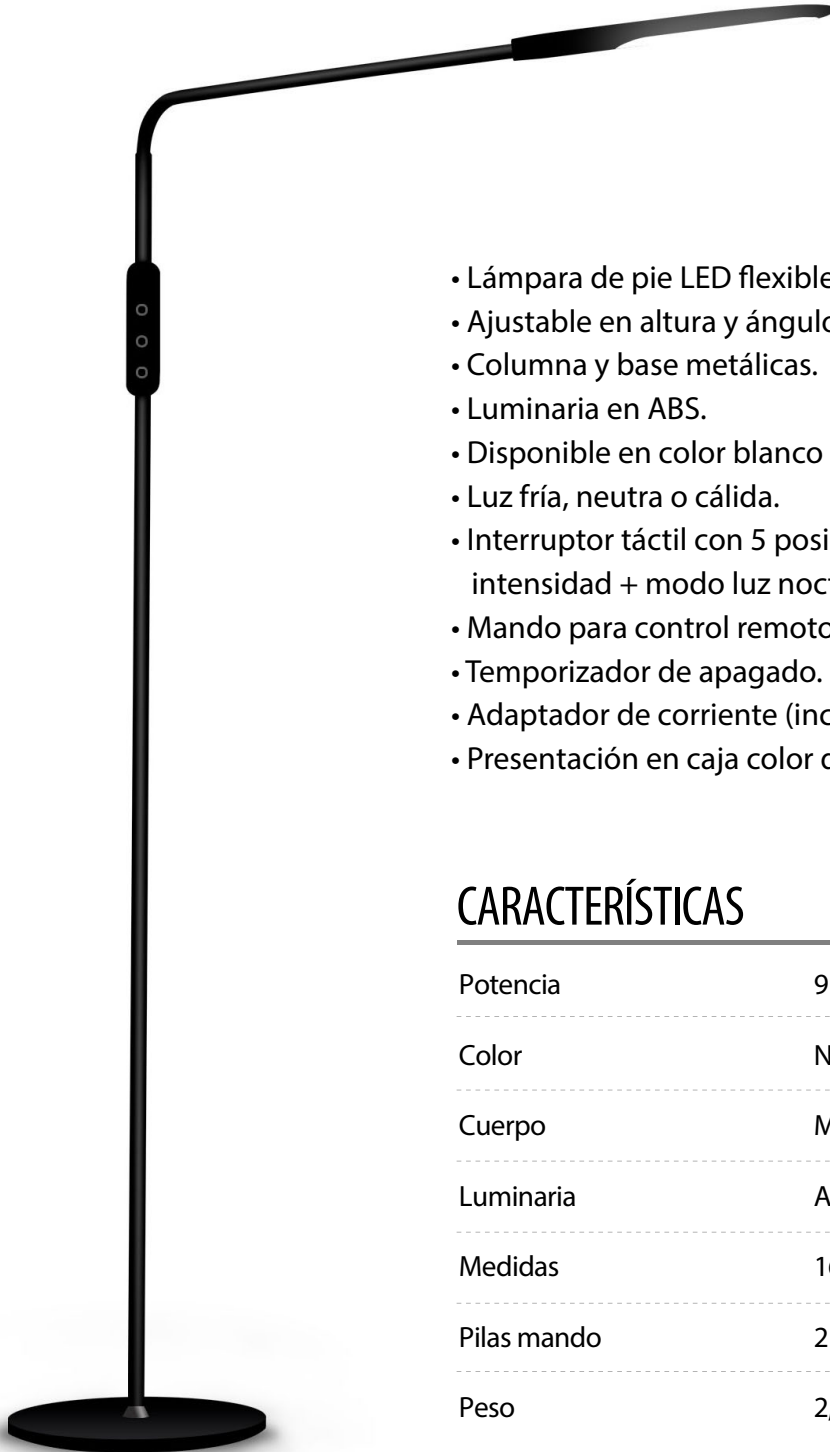

LÁMPARA LED PIE

Negra / 9W

CÓDIGO DE ARTÍCULO: 24211

EAN: 8425160242114

- Lámpara de pie LED flexible.
- Ajustable en altura y ángulo.
- Columna y base metálicas.
- Luminaria en ABS.
- Disponible en color blanco o negro.
- Luz fría, neutra o cálida.
- Interruptor táctil con 5 posiciones de intensidad + modo luz nocturna.
- Mando para control remoto.
- Temporizador de apagado.
- Adaptador de corriente (incluido).
- Presentación en caja color de 1 ud.

CARACTERÍSTICAS

Potencia	9 W
Color	Negro
Cuerpo	Metálico
Luminaria	ABS
Medidas	160 x 22 cm
Pilas mando	2 pilas AAA (no incluidas)
Peso	2,64 kg