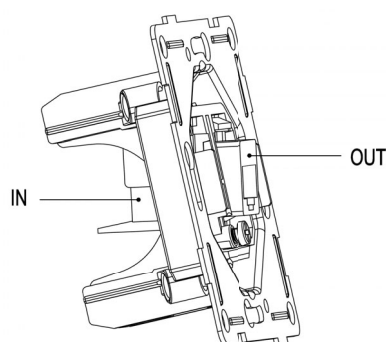

# BASE TELÉFONO EMPOTRAR

RJ-11 / Grafito

CÓDIGO DE ARTÍCULO: 24080

EAN: 8425160240806

## Esquema

## Características

- Base teléfono empotrar onlex.
- Conector RJ-11 de 4 contactos.
- Embornamiento mediante tornillos.
- Fabricada en termoplástico rígido.
- Modelo empotrado con tornillos.
- Cumple con Normativa Europea CE.
- Presentación individual con colgador.
- Disponible marcos de la misma serie.