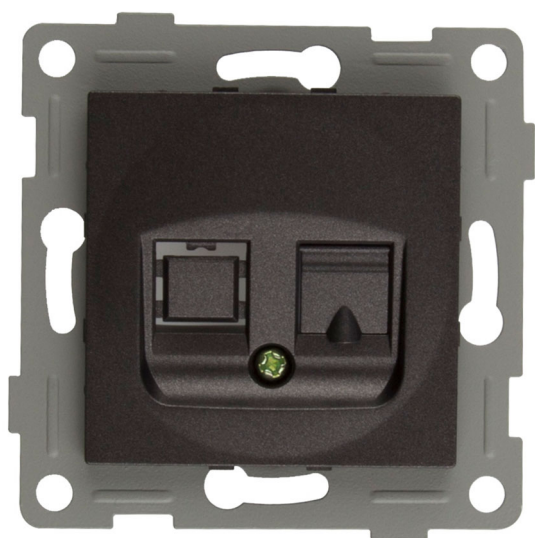

# BASE TELÉFONO EMPOTRAR

RJ-11 / Grafito

CÓDIGO DE ARTÍCULO: 24080

EAN: 8425160240806

## Características

- Base teléfono empotrar onlex.
- Conector RJ-11 de 4 contactos.
- Embornamiento mediante tornillos.
- Fabricada en termoplástico rígido.
- Modelo empotrado con tornillos.
- Cumple con Normativa Europea CE.
- Presentación individual con colgador.
- Disponible marcos de la misma serie.