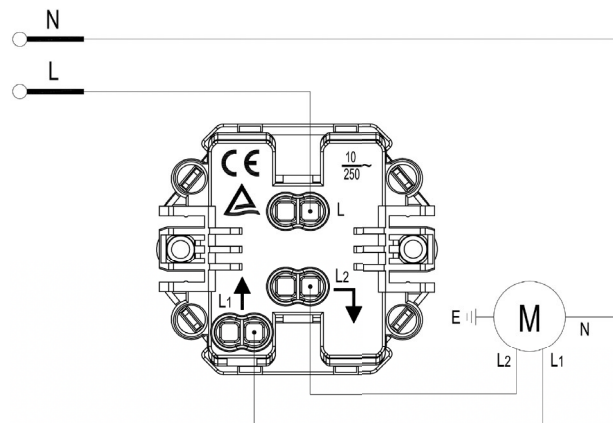

INTERRUPTOR PERSIANA EMPOTRAR

Titanio / 10A

Esquema

Características

- Interruptor persiana serie empotrar.
- Tensión nominal admitida: 250V-10A.
- Fácil control con teclas basculantes.
- Fabricado en termoplástico rígido.
- Modelo empotrado con tornillos.
- Cuenta con Certificación Europea CE.
- Embornamiento mediante tornillos.
- Presentación individual con colgador.
- Disponible marcos de la misma serie.

Código	EAN	Color	Embalaje	Cantidad
23995	8425160239954	Titanio	Blíster	12