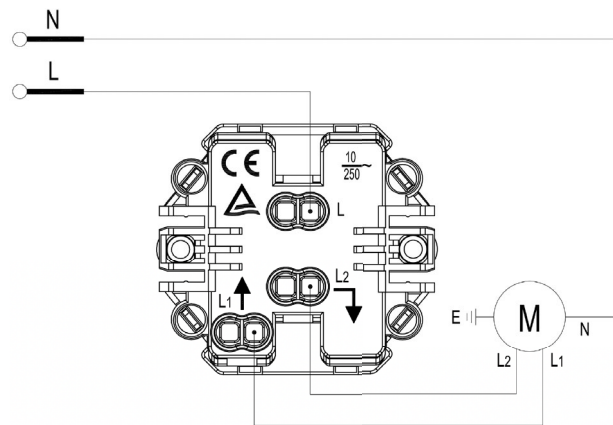

INTERRUPTOR PERSIANA EMPOTRAR

Blanco / 10A

Esquema

Características

- Interruptor persiana serie empotrar.
- Tensión nominal admitida: 250V-10A.
- Fácil control con teclas basculantes.
- Fabricado en termoplástico rígido.
- Modelo empotrado con tornillos.
- Cuenta con Certificación Europea CE.
- Embornamiento mediante tornillos.
- Presentación individual con colgador.
- Disponible marcos de la misma serie.

Código	EAN	Color	Embalaje	Cantidad
23923	8425160239237	Blanco	Blíster	12