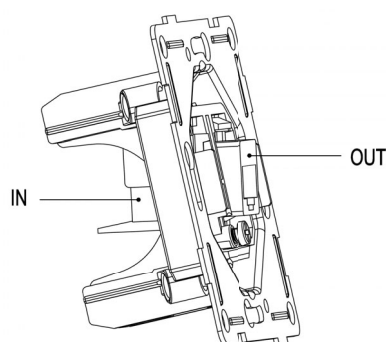

BASE TELÉFONO EMPOTRAR

RJ-11 / Blanca

CÓDIGO DE ARTÍCULO: 23854

EAN: 8425160238544

Esquema

Características

- Base teléfono empotrar onlex.
- Conector RJ-11 de 4 contactos.
- Embornamiento mediante tornillos.
- Fabricada en termoplástico rígido.
- Modelo empotrado con tornillos.
- Cumple con Normativa Europea CE.
- Presentación individual con colgador.
- Disponible marcos de la misma serie.