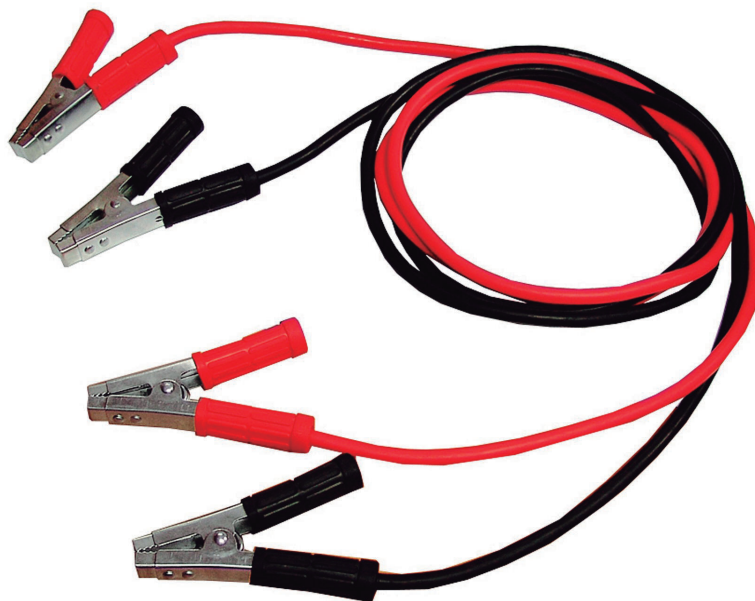

CABLE EMERGENCIA

BATERÍA 800A. 3 METROS

CÓDIGO DE ARTÍCULO: 20053
EAN: 8425160200534

CARACTERÍSTICAS

- Cable emergencia batería.
- Potencia 800 Amperios.
- Longitud del cable 3 metros.
- Pinzas de cocodrilo fabricadas en acero recubierto de cobre aislado de gran calidad.
- Pinza con código de color, rojo para el positivo y negro para el negativo.
- Mangos ergonómicos: recubiertos de pvc, para realizar cómodamente la maniobra de puente.
- Bolsa de transporte con cremallera incluida para guardarlo de forma sencilla y compacta en el maletero.
- Ideal para arrancar baterías de vehículos a motor.