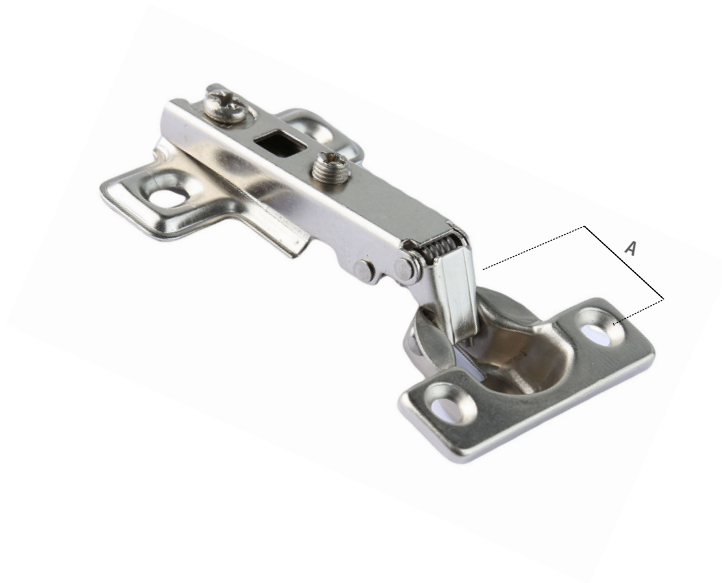

BISAGRA CAZOLETA

Recta

- Bisagra cazoleta recta.
- Acabado en acero niquelado.
- Ajuste mediante tornillos.
- Ángulo de apertura de 110°.
- Funcionamiento con muelle.
- Incluye clip de fijación.

CÓDIGO	EAN	CAZOLETA (A)	CANTIDAD	ACABADO
17300	8425160173005	26 mm	25	Niquelado