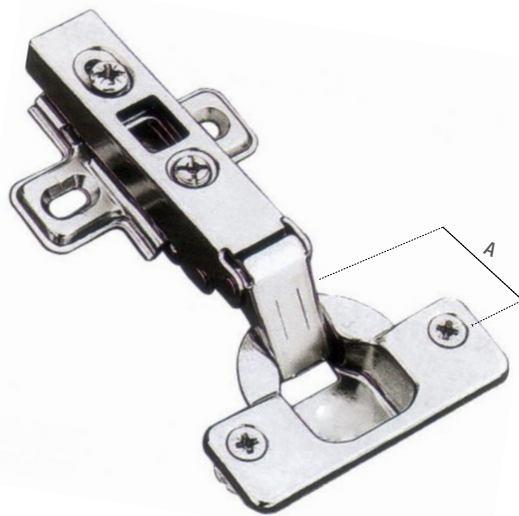

BISAGRA CAZOLETA

Recta desmontable

- Bisagra cazoleta desmontable.
- Acabado en acero niquelado.
- Ajuste mediante tornillos.
- Ángulo de apertura de 110°.
- Funcionamiento con muelle.
- Incluye clip de fijación.

| CÓDIGO | EAN | CAZOLETA (A) | CANTIDAD | ACABADO |
|---------------|---------------|---------------------|-----------------|----------------|
| 16269 | 8425160162696 | 35 mm | 12 | Niquelado |