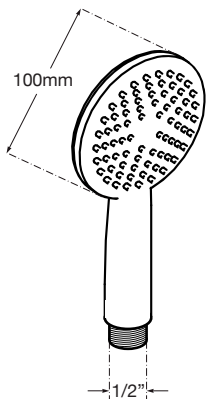

MANGO DUCHA 5 Posiciones

CARACTERÍSTICAS

- Cuerpo en ABS
- Acabado cromado
- Dimensiones: Ø 100 mm.
- 5 Posiciones
- Rociado efecto lluvia, masaje, spray, masaje y spray, suave
- Conexión a flexo 1/2"
- Picos de silicona

Dibujo técnico

Código	EAN	Color	Dimensiones	Cantidad
14856	8425160148560	Cromado	Ø 100 mm.	1