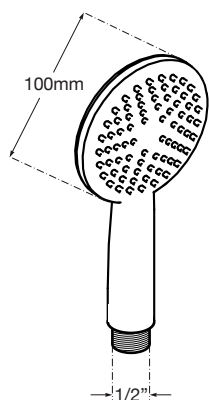

MANGO DUCHA

1 Posición

CARACTERÍSTICAS

- Cuerpo en ABS
- Acabado cromado
- Dimensiones: Ø 100 mm.
- 1 Posición
- Rociado efecto lluvia
- Conexión a flexo 1/2"
- Picos de silicona

Dimensiones

Código	EAN	Color	Dimensiones	Cantidad
14850	8425160148508	Cromado	Ø 100 mm.	1