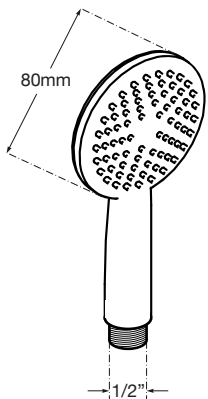

MANGO DUCHA

5 Posiciones

CARACTERÍSTICAS

- Cuerpo en ABS
- Acabado cromado
- Dimensiones: Ø 80 mm.
- 5 Posiciones
- Rociado efecto lluvia, masaje, spray, masaje y spray, suave
- Conexión a flexo 1/2"
- Picos de silicona

Dibujo técnico

Código	EAN	Color	Dimensiones	Cantidad
14842	8425160148423	Cromado	Ø 80 mm.	1