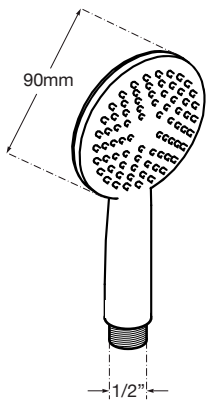

MANGO DUCHA

3 Posiciones

CARACTERÍSTICAS

- Cuerpo en ABS
- Acabado cromado
- Dimensiones: Ø 90 mm.
- 3 Posiciones
- Rociado efecto lluvia, masaje y spray
- Conexión a flexo 1/2"
- Picos de silicona

Dimensiones

Código	EAN	Color	Dimensiones	Cantidad
14837	8425160148379	Cromado	Ø 90 mm.	1