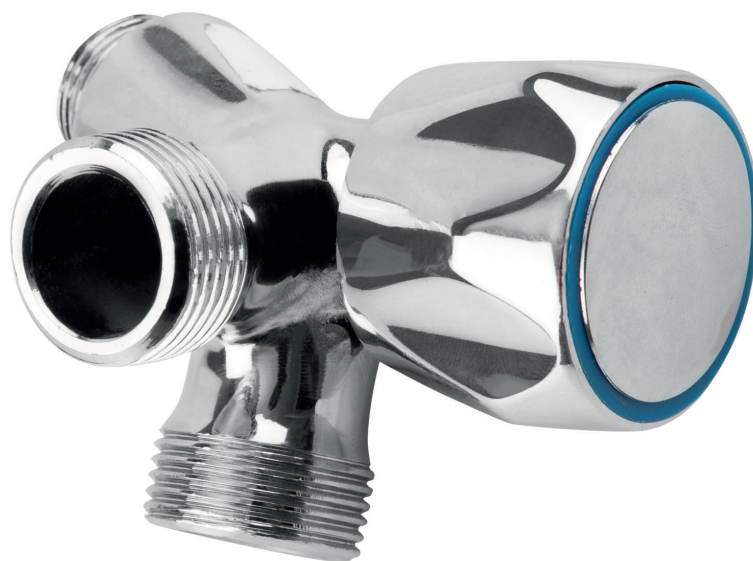

## GRIFO LAVADORA/LAVAVAJILLAS TIPO "Y" • 1/2" x 3/4"

Código: 14421  
EAN: 8425160144210

### CARACTERÍSTICAS

- Grifo con salida doble fabricado en latón.
- Acabado en color cromado.
- Volante ABS con distintivo azul (agua fría).
- Medidas: entrada 1/2" x 3/4" salida (x2).
- Apertura/cierre con 1/4 de vuelta.
- Ideal para conexión de lavadora/lavavajillas.
- Roscas según norma ISO 228/1.
- Presión nominal de 16 bar.
- Temperatura de trabajo hasta 100°C.
- Presentación en caja con colgador.