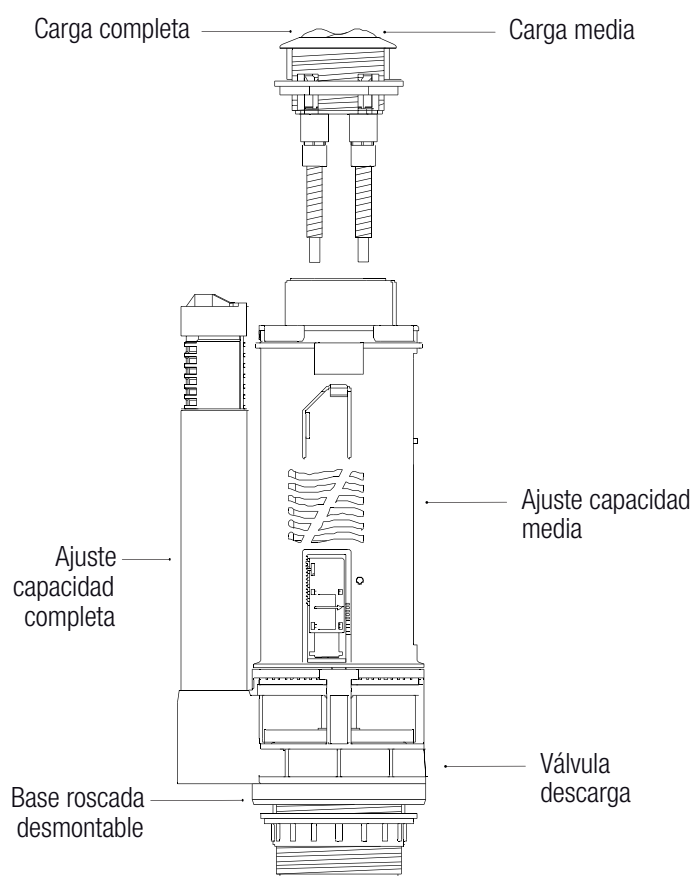

## DESCARGA UNIVERSAL AJUSTABLE CON ECONOMIZADOR

### CARACTERÍSTICAS

- Descarga rápida, compacta y silenciosa
- Con economizador
- Tipo de accionamiento: Pulsador doble (incluido)
- Ajuste de capacidad de vaciado
- Opción de media carga o carga completa
- Regulador para la capacidad de agua de la cisterna
- Base roscada desmontable
- Compatible ROCA

### DETALLE

Código

EAN

Tipo

Embalaje

14172

8425160141721

Doble pulsador