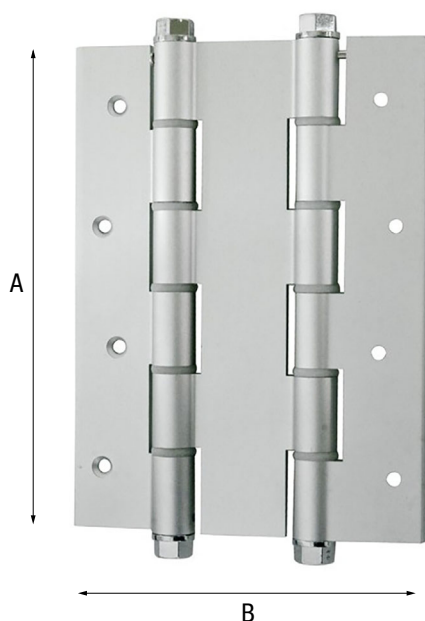

# BISAGRA DOBLE ACCIÓN

Aluminio

- Bisagra de doble acción STOKER.
- Fabricada en aluminio plateado.
- Para puertas de madera y aluminio.
- Apertura de la hoja en dos sentidos.
- Ancho máximo de la puerta: 100 cm.
- Peso máximo: 50 kg con dos bisagras.
- Modelo vaivén de sobreponer.
- Fijación con tornillos o remaches.
- Con muelle para cierre automático.
- Fuerza del muelle regulable.

CÓDIGO	EAN	MEDIDA AxB	CANTIDAD	ACABADO
13720	8425160137205	180x130 mm	2	Plata